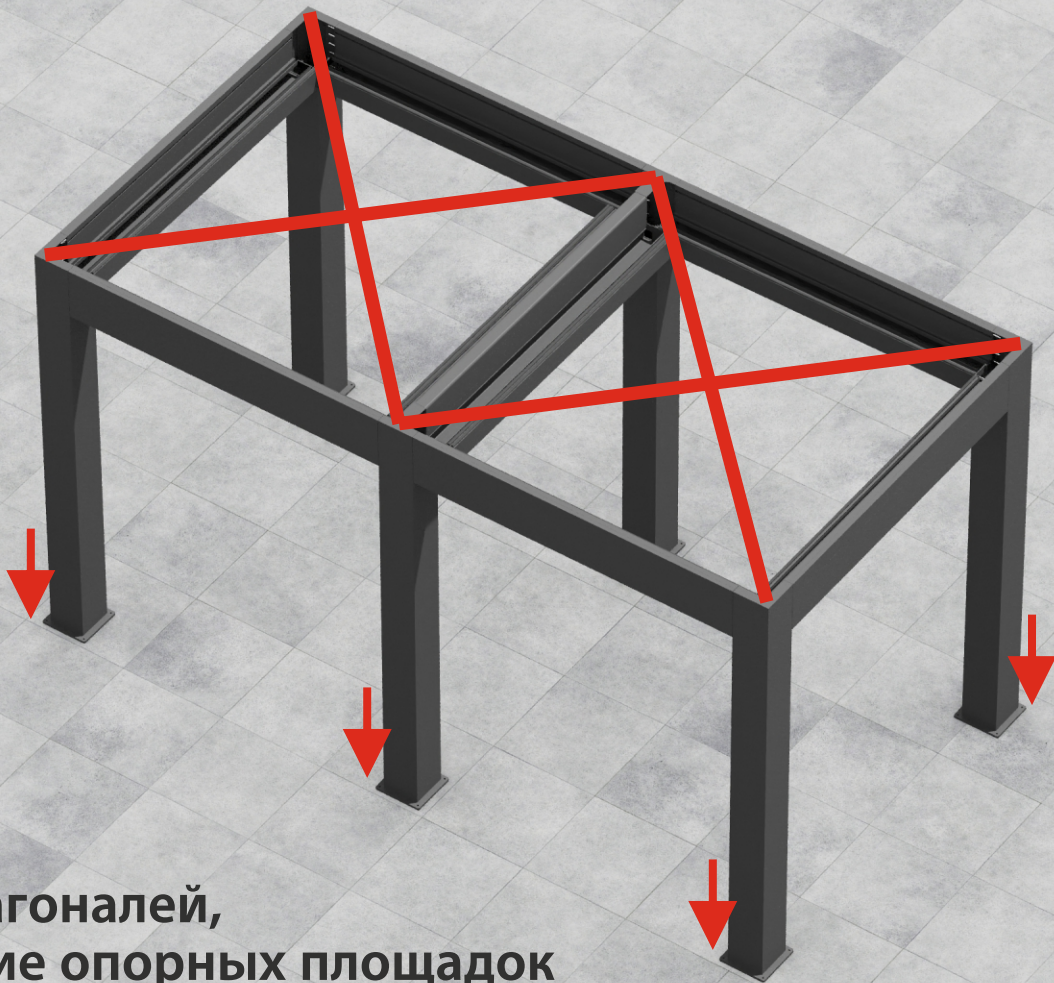

3

Decolife

Smart Sun Protection

**Установка промежуточных
балок и опор**

4

Decolife
Smart Sun Protection

Установка второй торцевой рамы

5

Резиновый
уплотнитель

Гайка+шайба М10
5 шт.

Винт+шайба
М10х40 2 шт.

Винт+шайба
+уплотнители
М10х50 2 шт.

Болт+шайба
М10х80 2 шт.

Decolife
Smart Sun Protection

Установка центральной балки

6

Decolife
Smart Sun Protection

**Проверка диагоналей,
анкерирование опорных площадок**

7

Накладка для
крепления двигателя

Decolife

Smart Sun Protection

Установка угловых
накладок

8