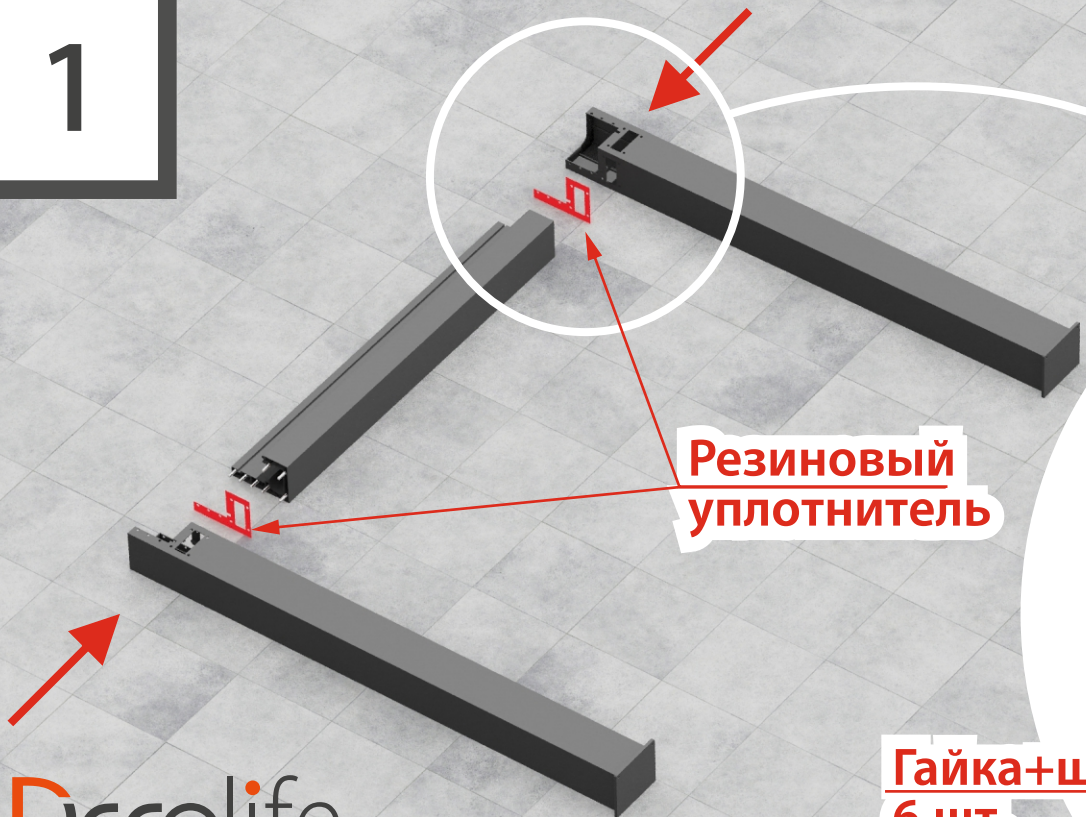

Decolife

Smart Sun Protection

BIOCLIMATIC PERGOLA

Instructions for assembling

B500

Инструкция по сборке

1

**Резиновый
уплотнитель**

**Резиновый
уплотнитель**

**Гайка+шайба M10
6 шт.**

Decolife

Smart Sun Protection

**Сборка торцевой рамы
на земле**

2

Decolife
Smart Sun Protection

**Установка торцевой рамы
в вертикальное положение**