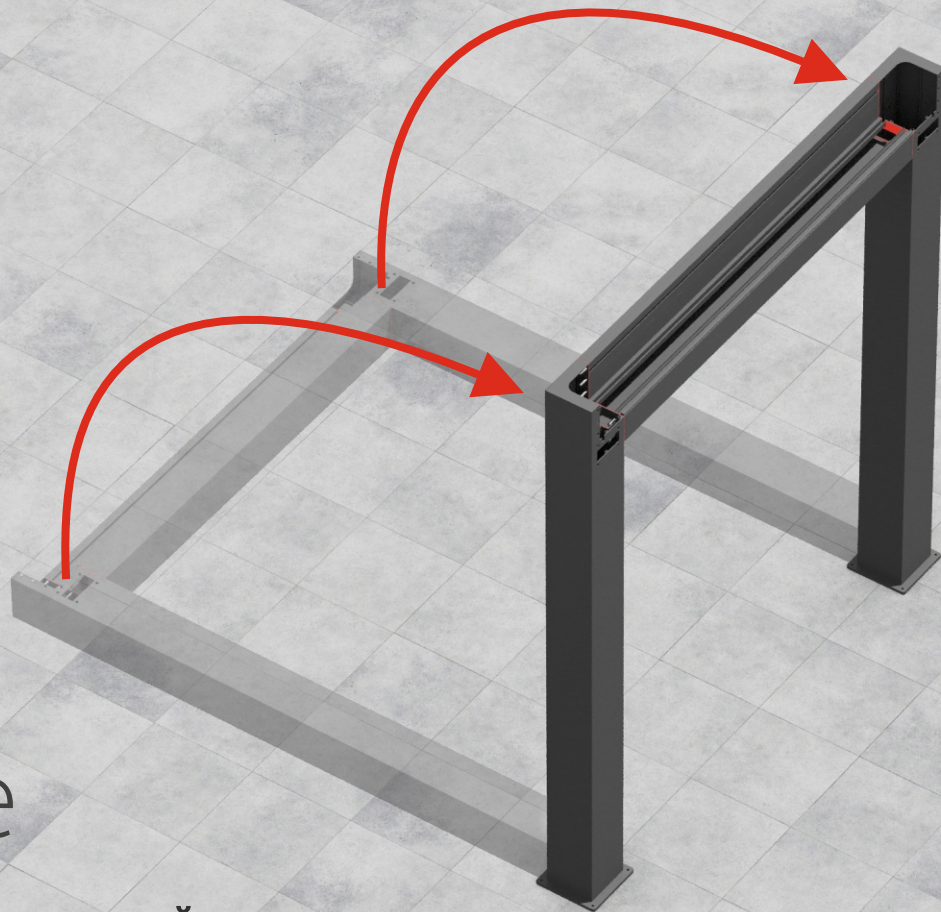

Decolife

Smart Sun Protection

BIOCLIMATIC PERGOLA

Instructions for assembling

B500

Инструкция по сборке

1

**Резиновый
уплотнитель**

**Резиновый
уплотнитель**

**Гайка+шайба M10
6 шт.**

Decolife

Smart Sun Protection

**Сборка торцевой рамы
на земле**

2

Decolife
Smart Sun Protection

**Установка торцевой рамы
в вертикальное положение**

3

Decolife

Smart Sun Protection

**Установка промежуточных
балок и опор**

4

Decolife
Smart Sun Protection

Установка второй торцевой рамы

5

Резиновый
уплотнитель

Гайка+шайба М10
5 шт.

Винт+шайба
М10х40 2 шт.

Винт+шайба
+уплотнители
М10х50 2 шт.

Болт+шайба
М10х80 2 шт.

Decolife
Smart Sun Protection

Установка центральной балки

6