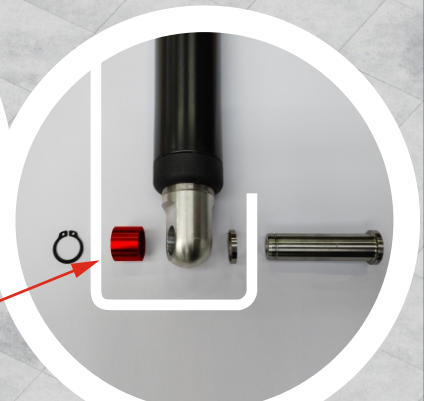

Decolife
Smart Sun Protection

Установка двигателей

10

Decolife
Smart Sun Protection

Установка фиксаторов
ламелей

11

Винт м8х30
+медная втулка
+шайба

Широкая проставка