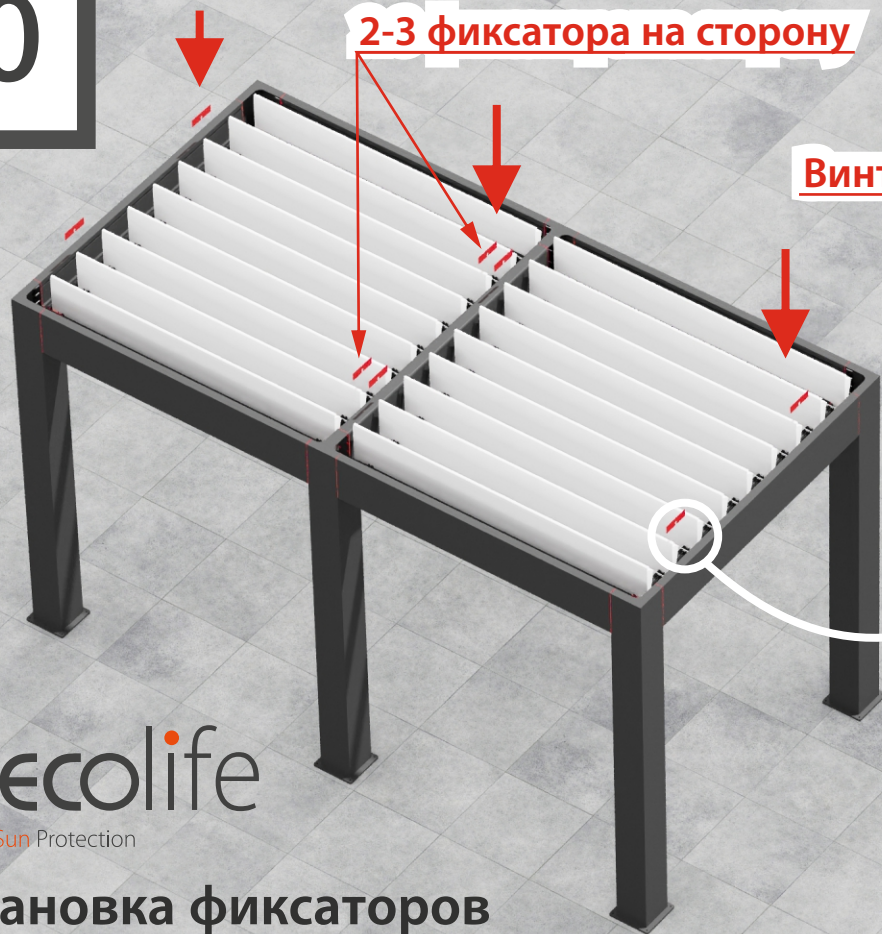

10

Decolife
Smart Sun Protection

Установка фиксаторов
ламелей