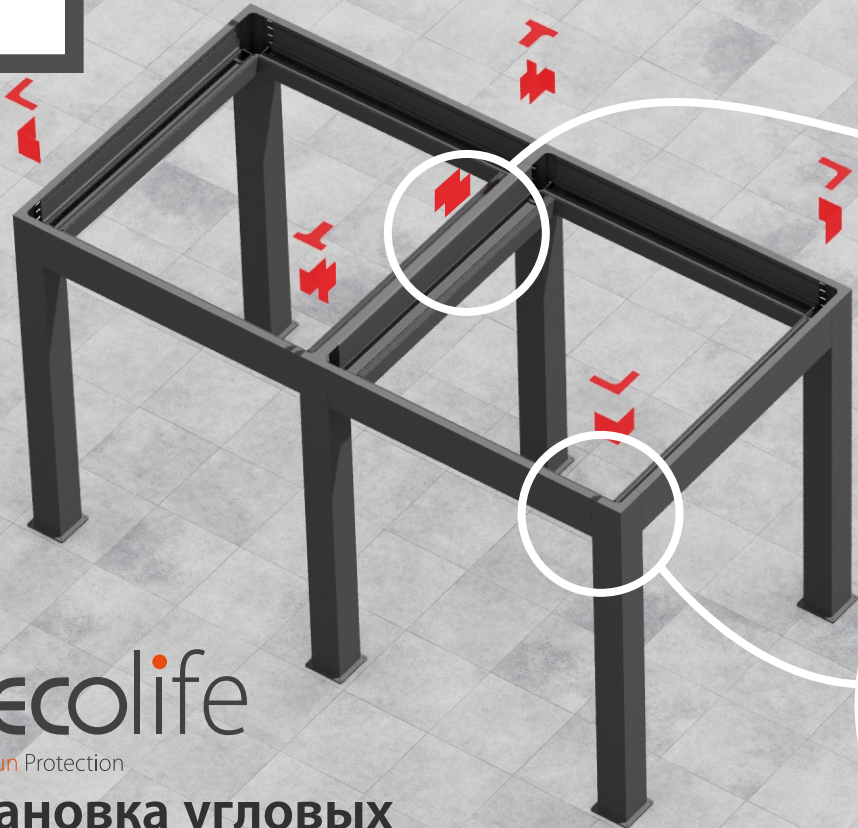

3

Decolife

Smart Sun Protection

**Установка промежуточных
балок и опор**

4

Decolife
Smart Sun Protection

Установка второй торцевой рамы

5

Резиновый
уплотнитель

Гайка+шайба М10
5 шт.

Винт+шайба
М10х40 2 шт.

Винт+шайба
+уплотнители
М10х50 2 шт.

Болт+шайба
М10х80 2 шт.

Decolife
Smart Sun Protection

Установка центральной балки

6

Decolife
Smart Sun Protection

**Проверка диагоналей,
анкерирование опорных площадок**

7

Накладка для
крепления двигателя

Decolife

Smart Sun Protection

Установка угловых
накладок

8

Ламель с широким пазом устанавливается первой от двигателя

Ламель с пазом возле штока устанавливается последней

Decolife
Smart Sun Protection

Установка ламелей

9

кабель питания пропускается под двигателем и выходит в колонну