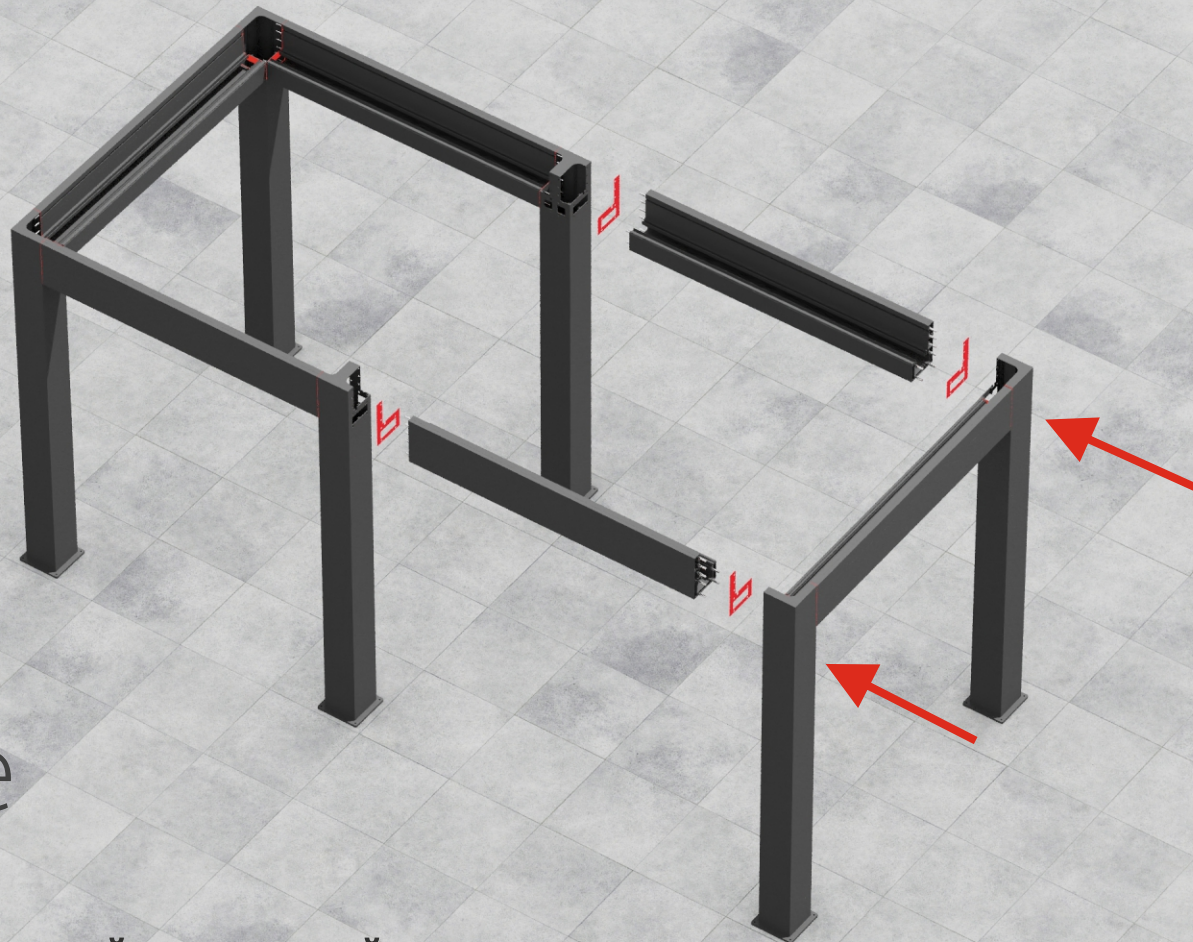

**Резиновый
уплотнитель**

**Гайка+шайба M10
6 шт.**

Decolife

Smart Sun Protection

**Сборка торцевой рамы
на земле**

2

Decolife
Smart Sun Protection

**Установка торцевой рамы
в вертикальное положение**

3

Decolife

Smart Sun Protection

**Установка промежуточных
балок и опор**

4

Decolife
Smart Sun Protection

Установка второй торцевой рамы

5

Резиновый
уплотнитель

Гайка+шайба М10
5 шт.

Винт+шайба
М10х40 2 шт.

Винт+шайба
+уплотнители
М10х50 2 шт.

Болт+шайба
М10х80 2 шт.

Decolife
Smart Sun Protection

Установка центральной балки

6

Ламель с широким пазом устанавливается первой от двигателя

Ламель с пазом возле штока устанавливается последней

Decolife
Smart Sun Protection

Установка ламелей

9

кабель питания пропускается под двигателем и выходит в колонну