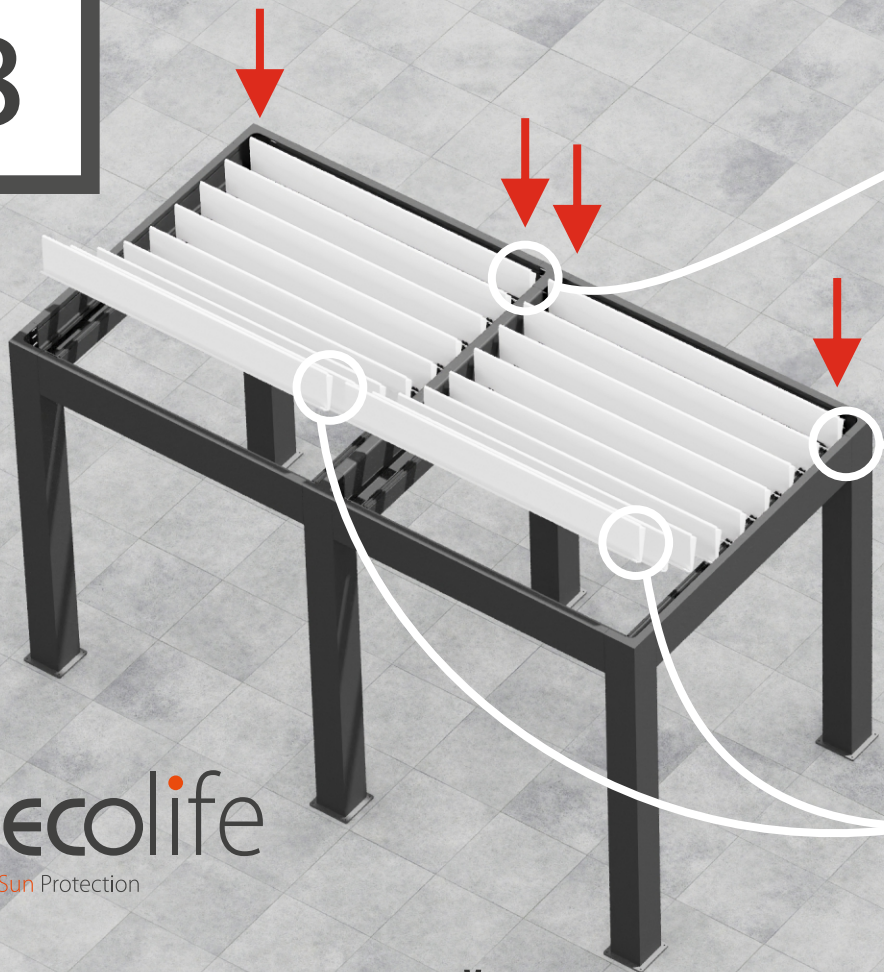

Decolife
Smart Sun Protection

**Проверка диагоналей,
анкерирование опорных площадок**

7

Накладка для
крепления двигателя

Decolife

Smart Sun Protection

Установка угловых
накладок

8

Ламель с широким пазом устанавливается первой от двигателя

Ламель с пазом возле штока устанавливается последней

Decolife
Smart Sun Protection

Установка ламелей

9

кабель питания пропускается под двигателем и выходит в колонну