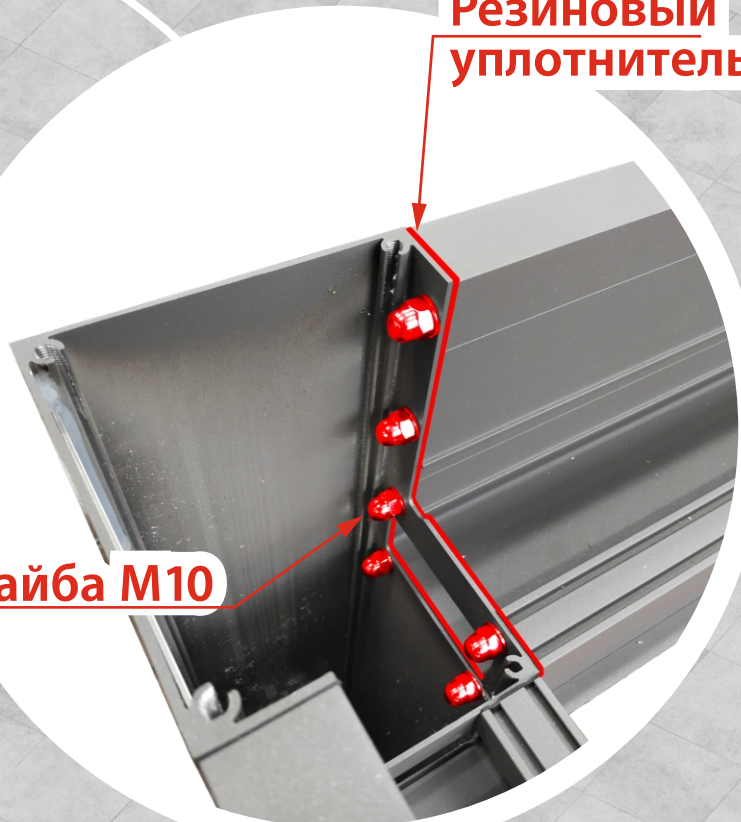

Decolife

Smart Sun Protection

BIOCLIMATIC PERGOLA

Instructions for assembling

B500

Инструкция по сборке

1

**Резиновый
уплотнитель**

**Резиновый
уплотнитель**

**Гайка+шайба M10
6 шт.**

Decolife

Smart Sun Protection

**Сборка торцевой рамы
на земле**

2

Decolife
Smart Sun Protection

**Установка торцевой рамы
в вертикальное положение**