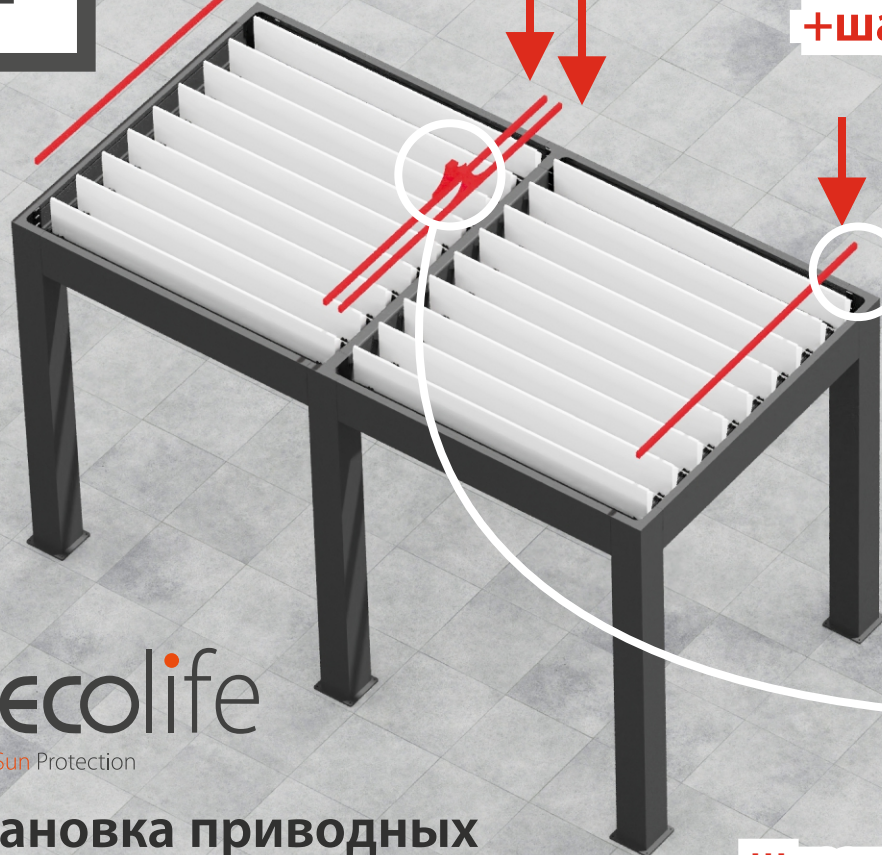

Ламель с широким пазом устанавливается первой от двигателя

Ламель с пазом возле штока устанавливается последней

Decolife
Smart Sun Protection

Установка ламелей

9

кабель питания пропускается под двигателем и выходит в колонну

Decolife
Smart Sun Protection

Установка двигателей

10

Decolife
Smart Sun Protection

Установка фиксаторов
ламелей

11

Винт м8х30
+медная втулка
+шайба

Широкая проставка