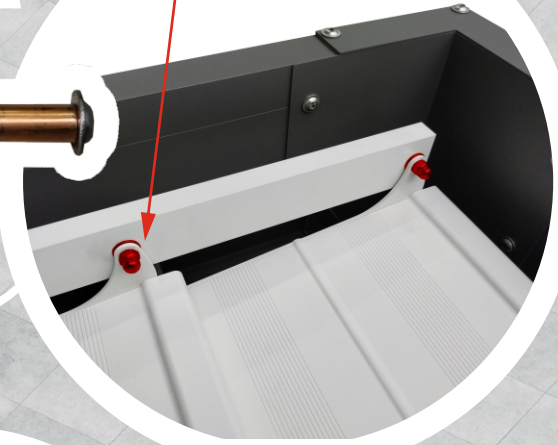

Decolife
Smart Sun Protection

Установка двигателей

10

Decolife
Smart Sun Protection

Установка фиксаторов
ламелей

11

Винт м8х30
+медная втулка
+шайба

Широкая проставка