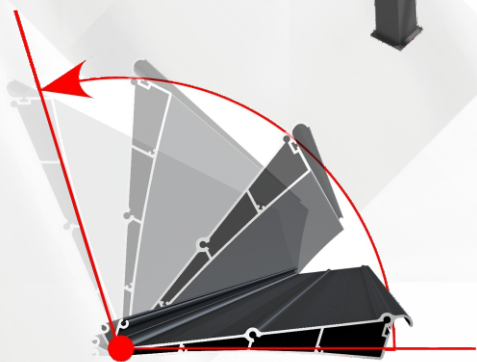

Decolife

Smart Sun Protection

BIOCLIMATIC PERGOLA

Instructions for assembling

B500

Инструкция по сборке

1

**Резиновый
уплотнитель**