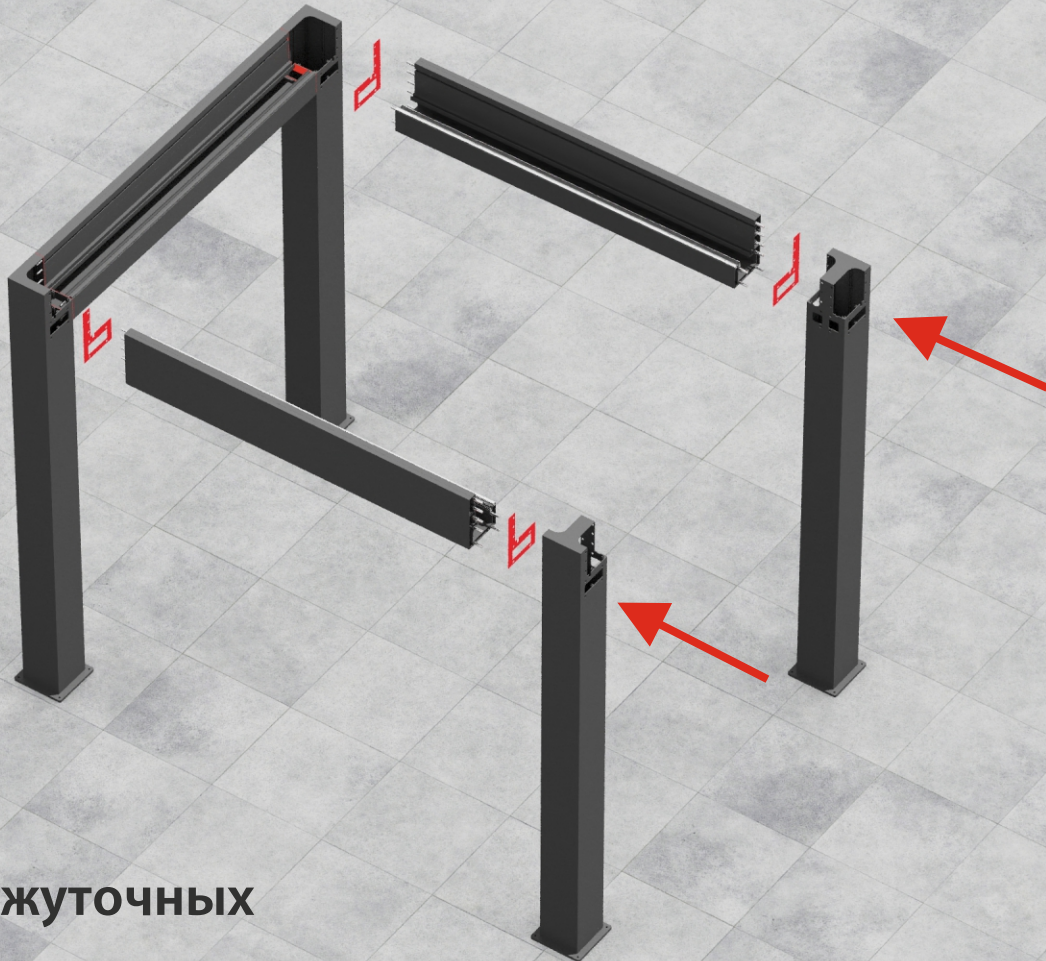

Decolife

Smart Sun Protection

BIOCLIMATIC PERGOLA

Instructions for assembling

B500

Инструкция по сборке

1

**Резиновый
уплотнитель**

**Резиновый
уплотнитель**

**Гайка+шайба M10
6 шт.**

Decolife

Smart Sun Protection

**Сборка торцевой рамы
на земле**

2

Decolife
Smart Sun Protection

**Установка торцевой рамы
в вертикальное положение**

3

Decolife

Smart Sun Protection

**Установка промежуточных
балок и опор**

4

Decolife
Smart Sun Protection

Установка второй торцевой рамы

5

Резиновый
уплотнитель

Гайка+шайба М10
5 шт.

Винт+шайба
М10х40 2 шт.

Винт+шайба
+уплотнители
М10х50 2 шт.

Болт+шайба
М10х80 2 шт.

Decolife
Smart Sun Protection

Установка центральной балки

6