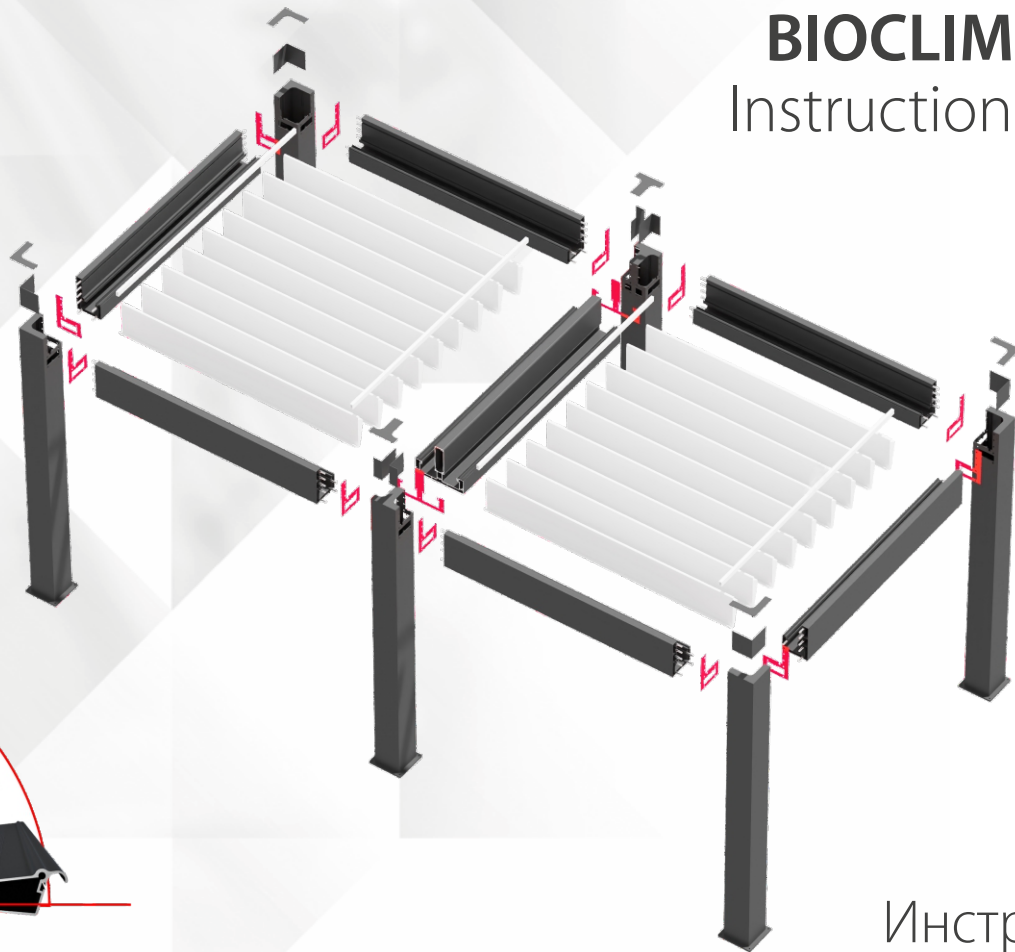

Decolife

Smart Sun Protection

BIOCLIMATIC PERGOLA

Instructions for assembling

B500

Инструкция по сборке

1

**Резиновый
уплотнитель**

**Резиновый
уплотнитель**

**Гайка+шайба M10
6 шт.**

Decolife

Smart Sun Protection

**Сборка торцевой рамы
на земле**

2

Decolife
Smart Sun Protection

**Установка торцевой рамы
в вертикальное положение**

3

Decolife

Smart Sun Protection

**Установка промежуточных
балок и опор**

4

Decolife
Smart Sun Protection

Установка второй торцевой рамы

5

Ламель с широким пазом устанавливается первой от двигателя

Ламель с пазом возле штока устанавливается последней

Decolife
Smart Sun Protection

Установка ламелей

9

кабель питания пропускается под двигателем и выходит в колонну